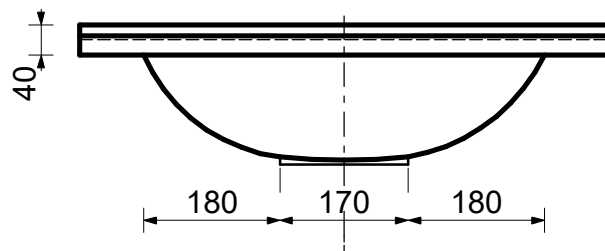

ЭСТЕТ

г. Кострома, ул. Московская д. 105
тел. 8 (4942) 33 61 71

РАКОВИНА "ЛИЛИЯ" 700X500

ПРОИЗВОДСТВО ИЗДЕЛИЙ ИЗ ЛИТЬЕВОГО МРАМОРА
*Допустимое отклонение линейных размеров ± 5 мм

ООО "ЭСТЕТ"