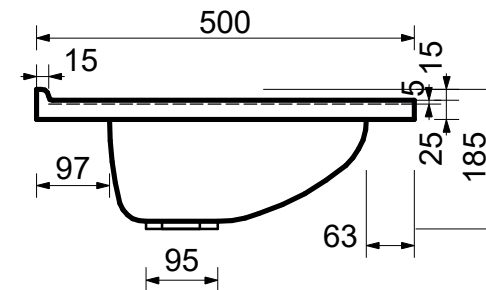

ЭСТЕТ

г. Кострома, ул. Московская д. 105
тел. 8 (4942) 33 61 71

РАКОВИНА "ЛИЛИЯ" 700X500

ПРОИЗВОДСТВО ИЗДЕЛИЙ ИЗ ЛИТЬЕВОГО МРАМОРА
*Допустимое отклонение линейных размеров ± 5 мм

ООО "ЭСТЕТ"