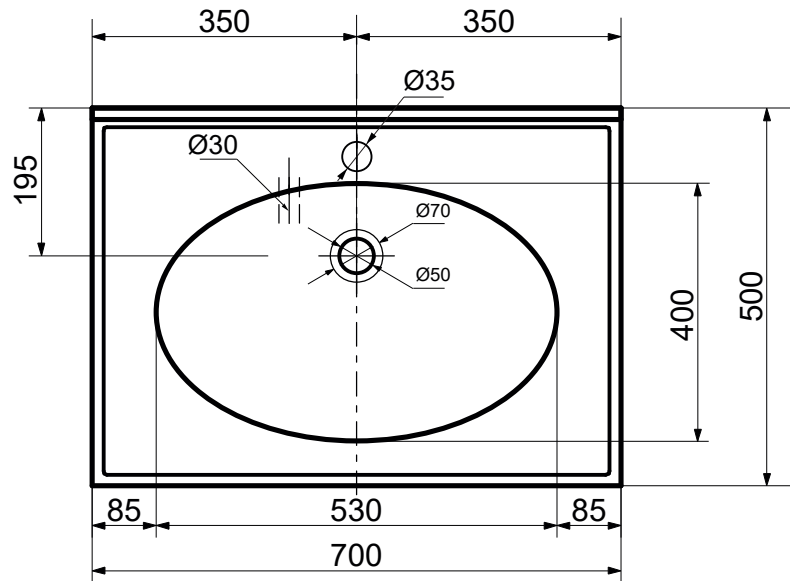

ЭСТЕТ

г. Кострома, ул. Московская д. 105
тел. 8 (4942) 33 61 71

РАКОВИНА "ЛИЛИЯ" 700X500

ПРОИЗВОДСТВО ИЗДЕЛИЙ ИЗ ЛИТЬЕВОГО МРАМОРА
*Допустимое отклонение линейных размеров ± 5 мм

ООО "ЭСТЕТ"